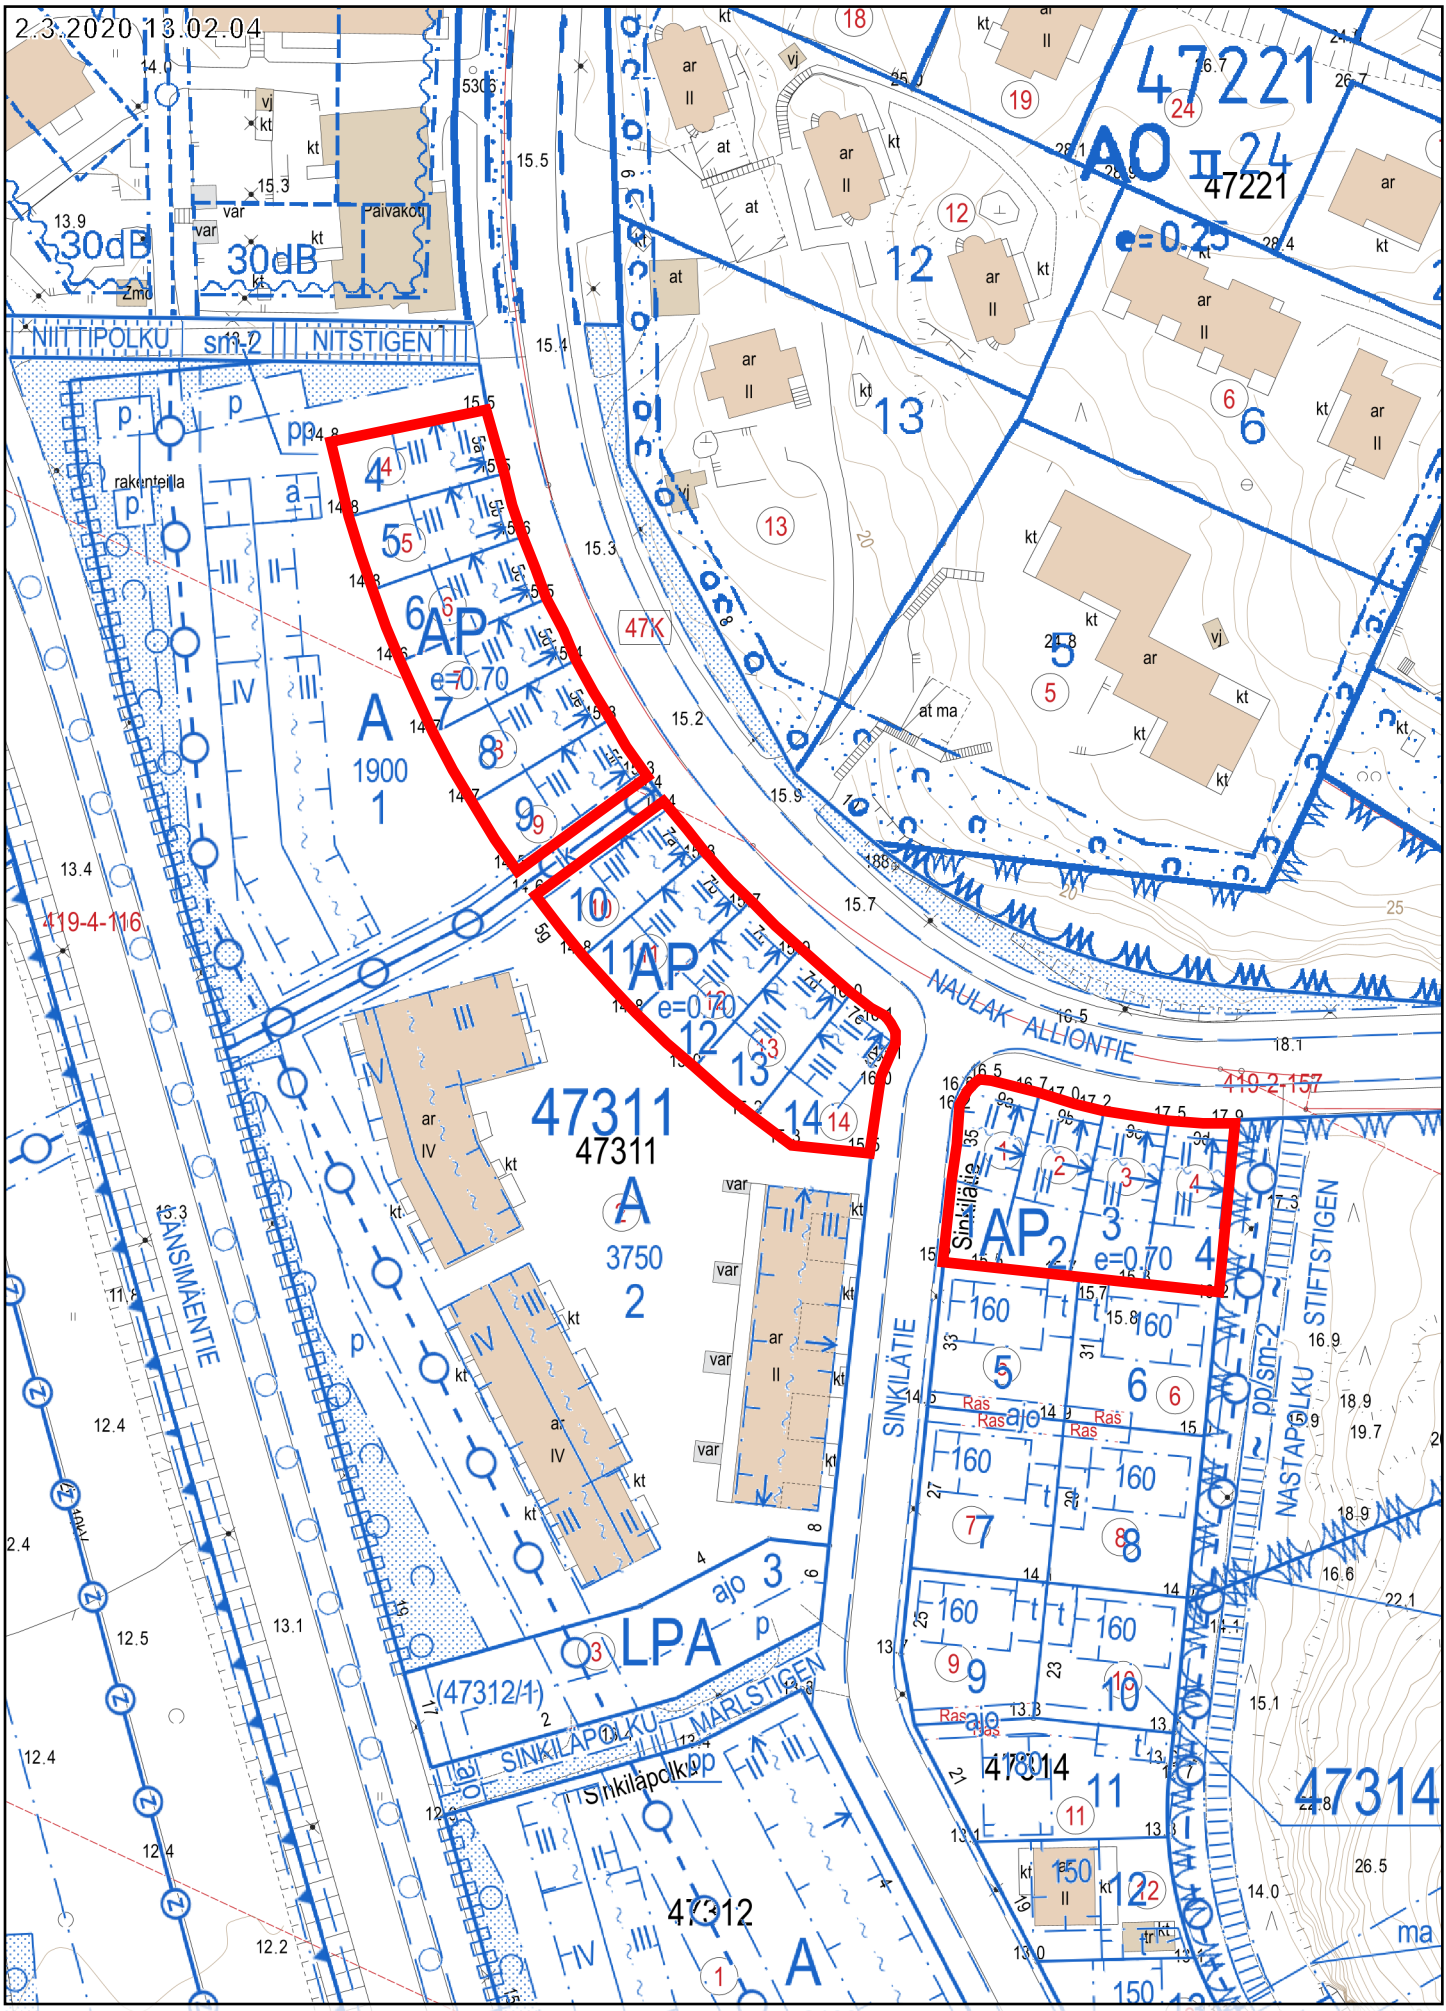

**MELLUNKYLÄ
MELLUNGSBY**

250 m

1:7 500

Opaskartta (pääkaupunkiseutu) ©Helsingin, Vantaan ja Espoon kaupungit

Mellunkylä, tontit 47311/4-14 ja 47314/1-4

2.3.2020 13.02.04

20 m
1:1 000

Kantakartta, Ajantasa-asemakaava (maalainen), Ajantasa-asemakaava (maapäällinen) ©Helsingin kaupunki
Mellunkylä, tontit 47311/4-14 ja 47314/1-4